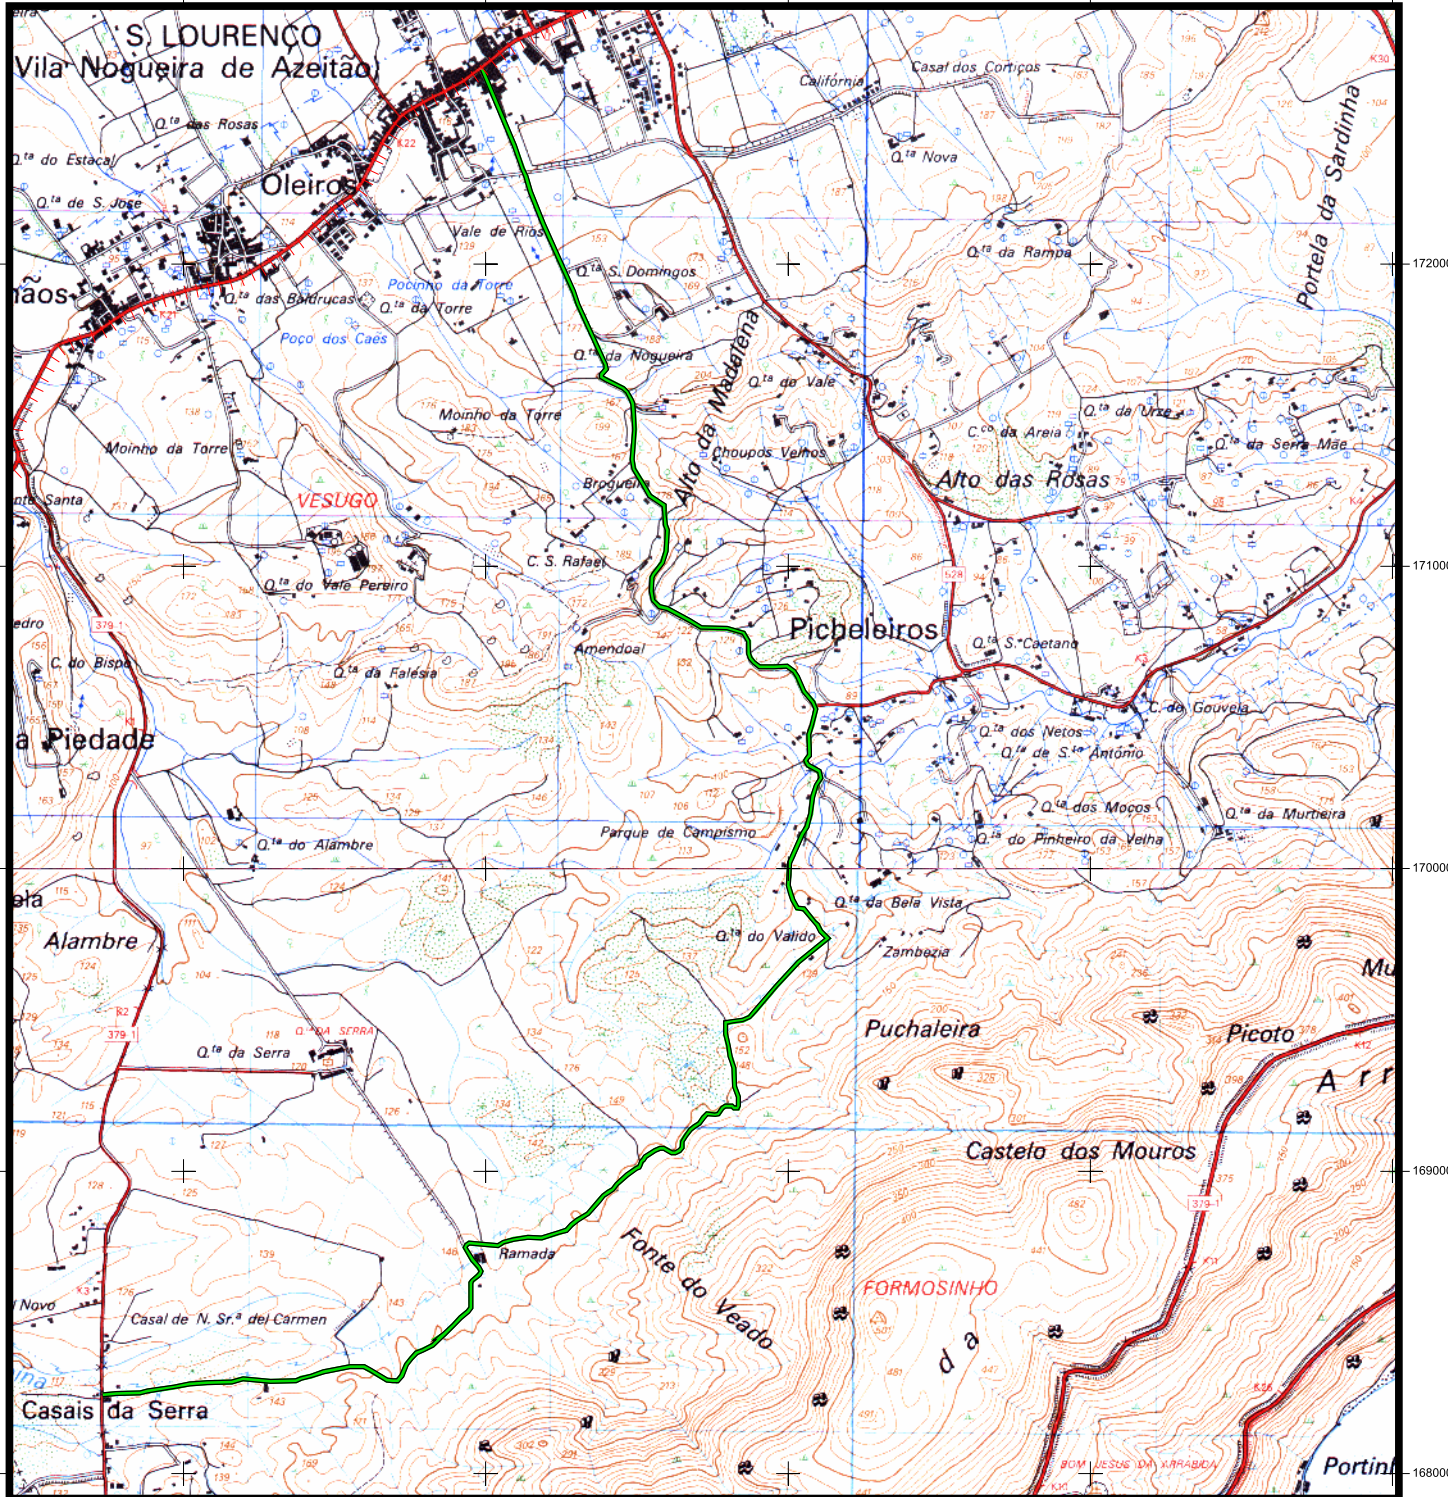

171000

170000

170000

169000

169000

168000

168000

122000

123000

124000

125000

126000

- ||||| Limite do PNA
- Percurso pedestre

 Extracto da Carta Militar
 Esc. 1:25.000

 Parque Natural da Arrábida

Percurso da Ramada