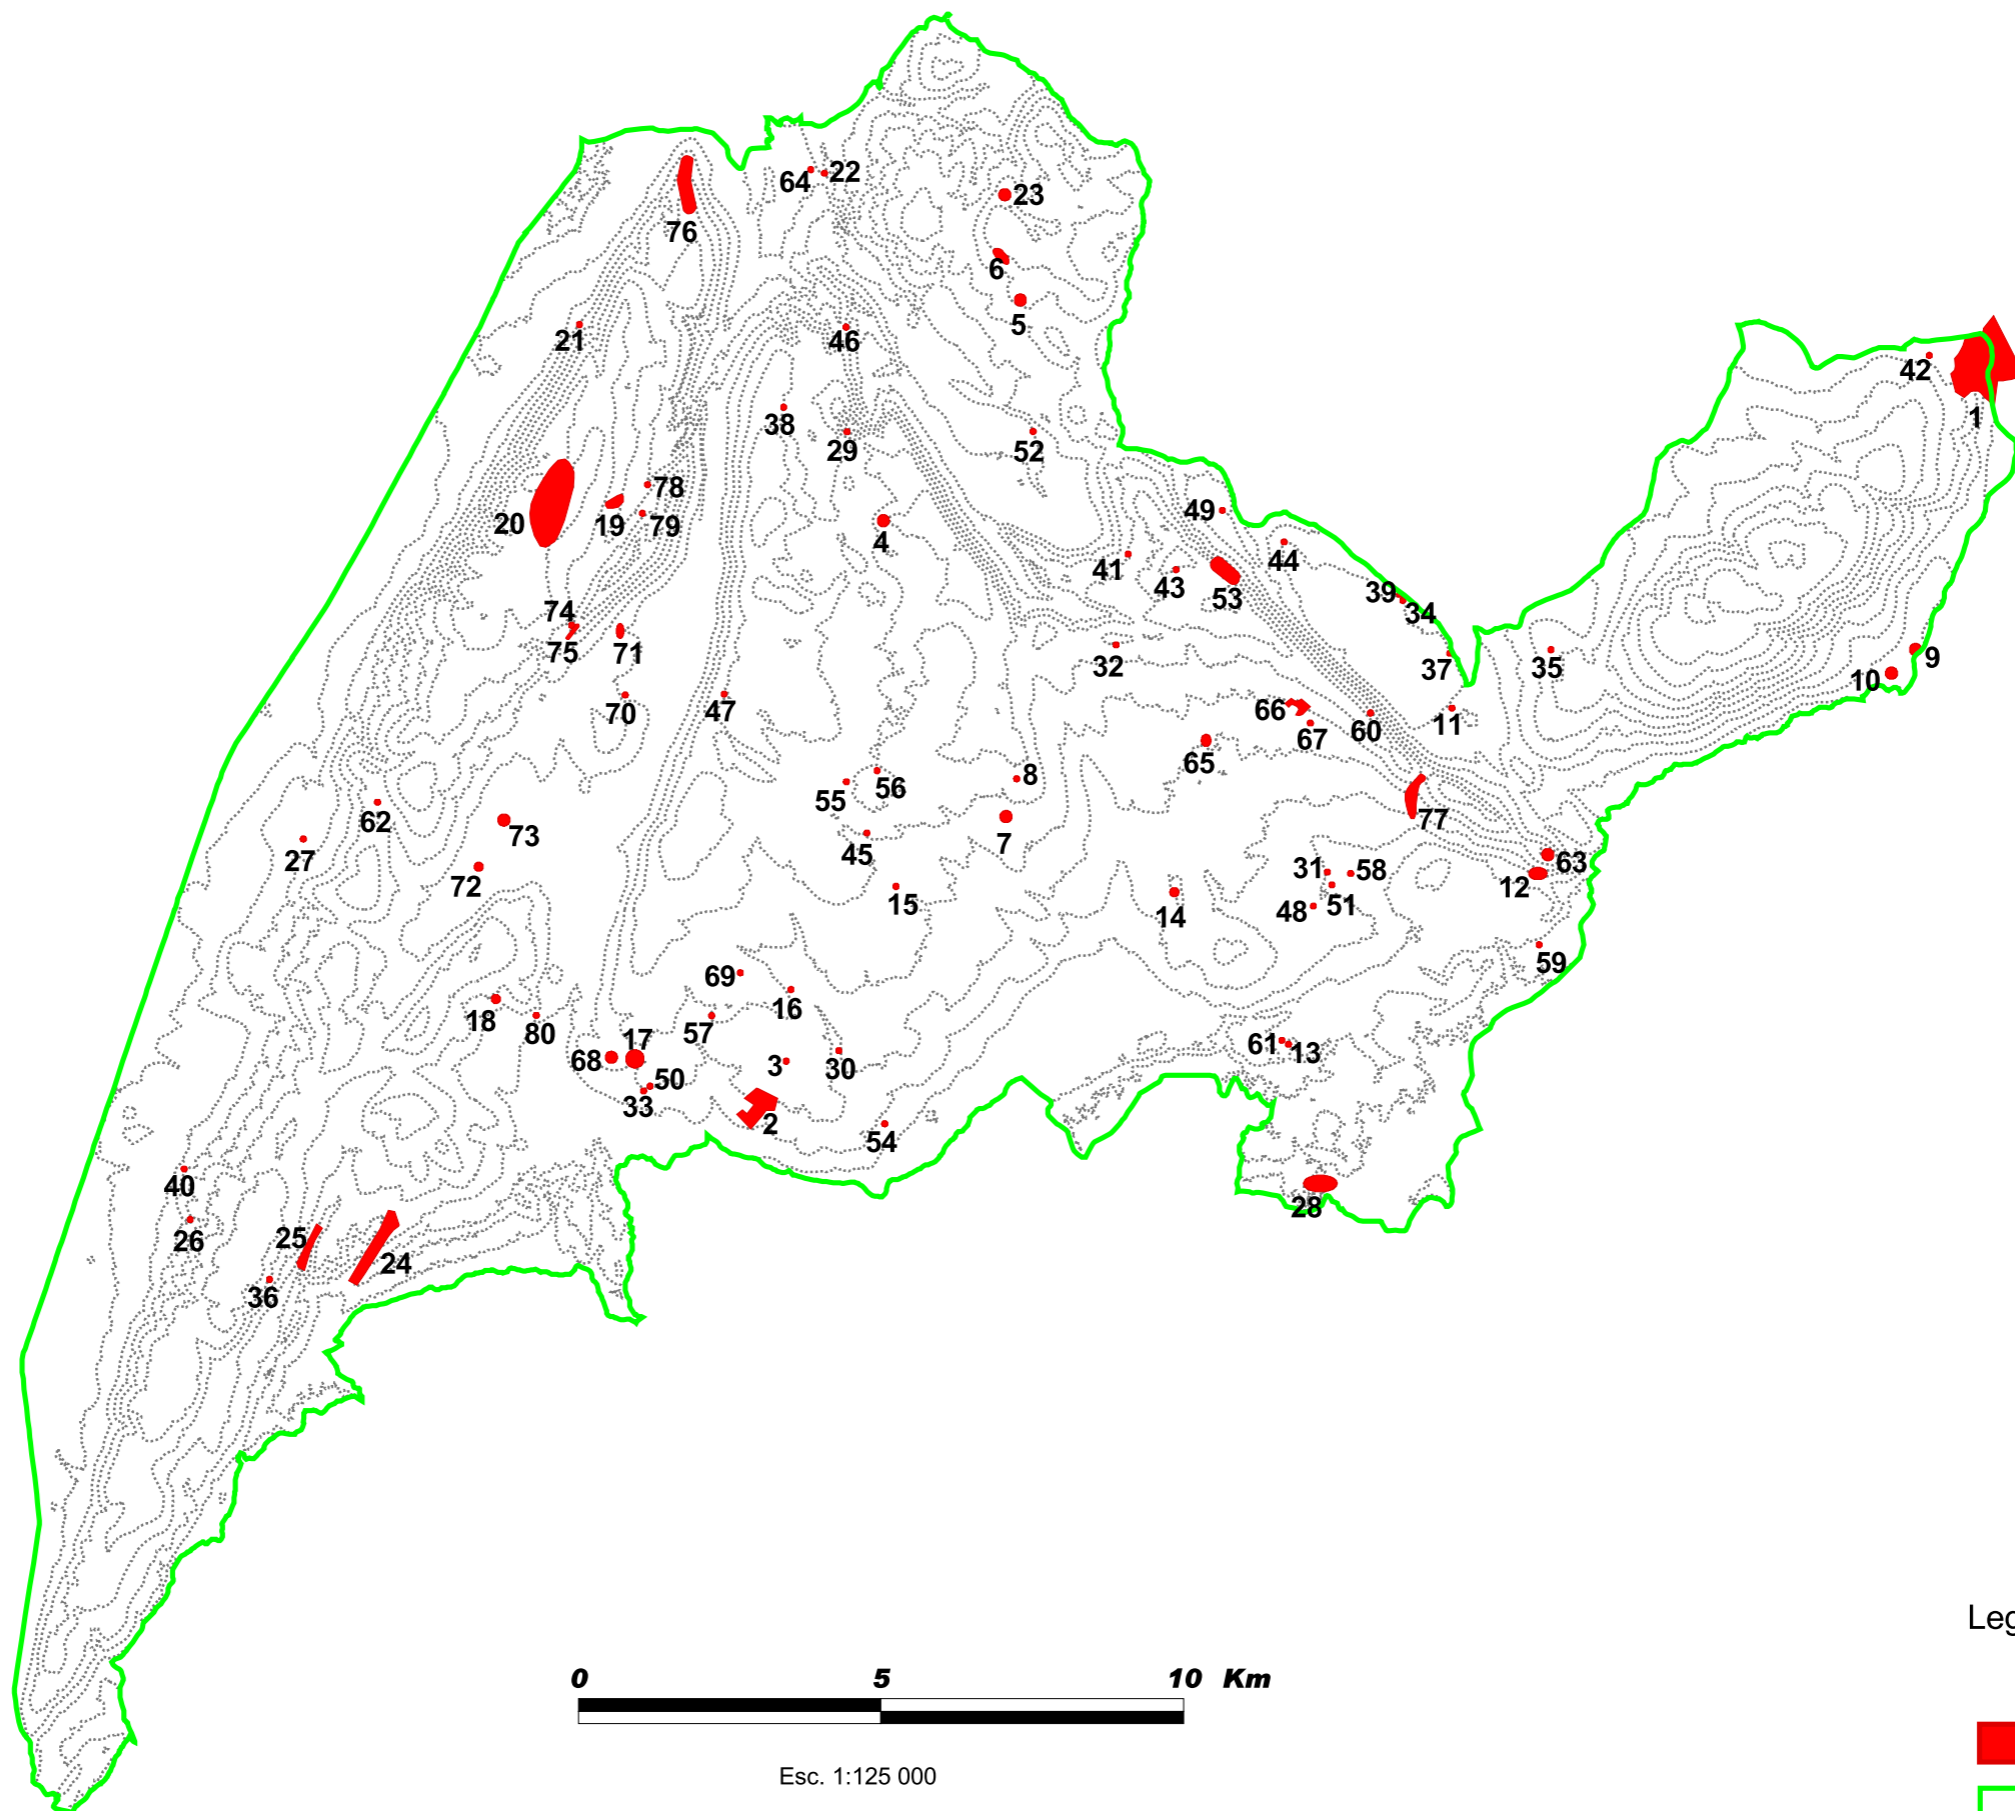

Património Geológico/ Geomorfológico e Cultural do PNSAC

Anexo I

Legenda de sítios em anexo

-  Património
-  Limite PNSAC

Esc. 1:125 000